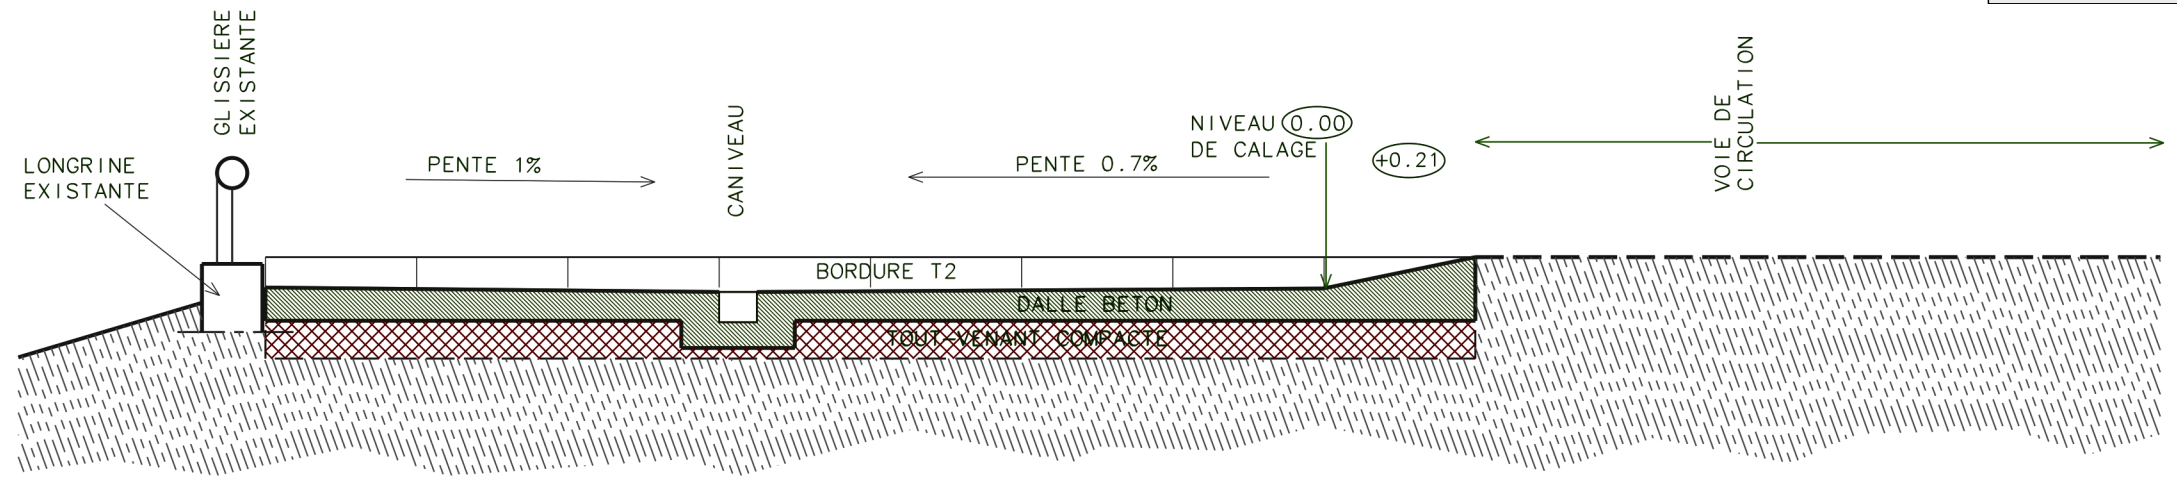

Commune de BELVÉDÈRE
PARKING DU BREC

PROFIL AA

PROFIL BB

PROFIL CC

Philippe PARISOT
Architecte

DIPLOME PAR LE GOUVERNEMENT

06 46 791 891 / philippe.parisot@gmail.com
333 Route du Pré Neuf
TOURETTES SUR LOUP 06140

Commune de BELVÉDÈRE 06450		INSTALLATION D'UNE BORNE DE SERVICE POUR CAMPING CARS		MARS 2017	Echelle 1/50e	3
PARKING DU BREC		CONSULTATION DES ENTREPRISES		PROFILS SUR AIRE DE SATIONNEMENT		

DCE