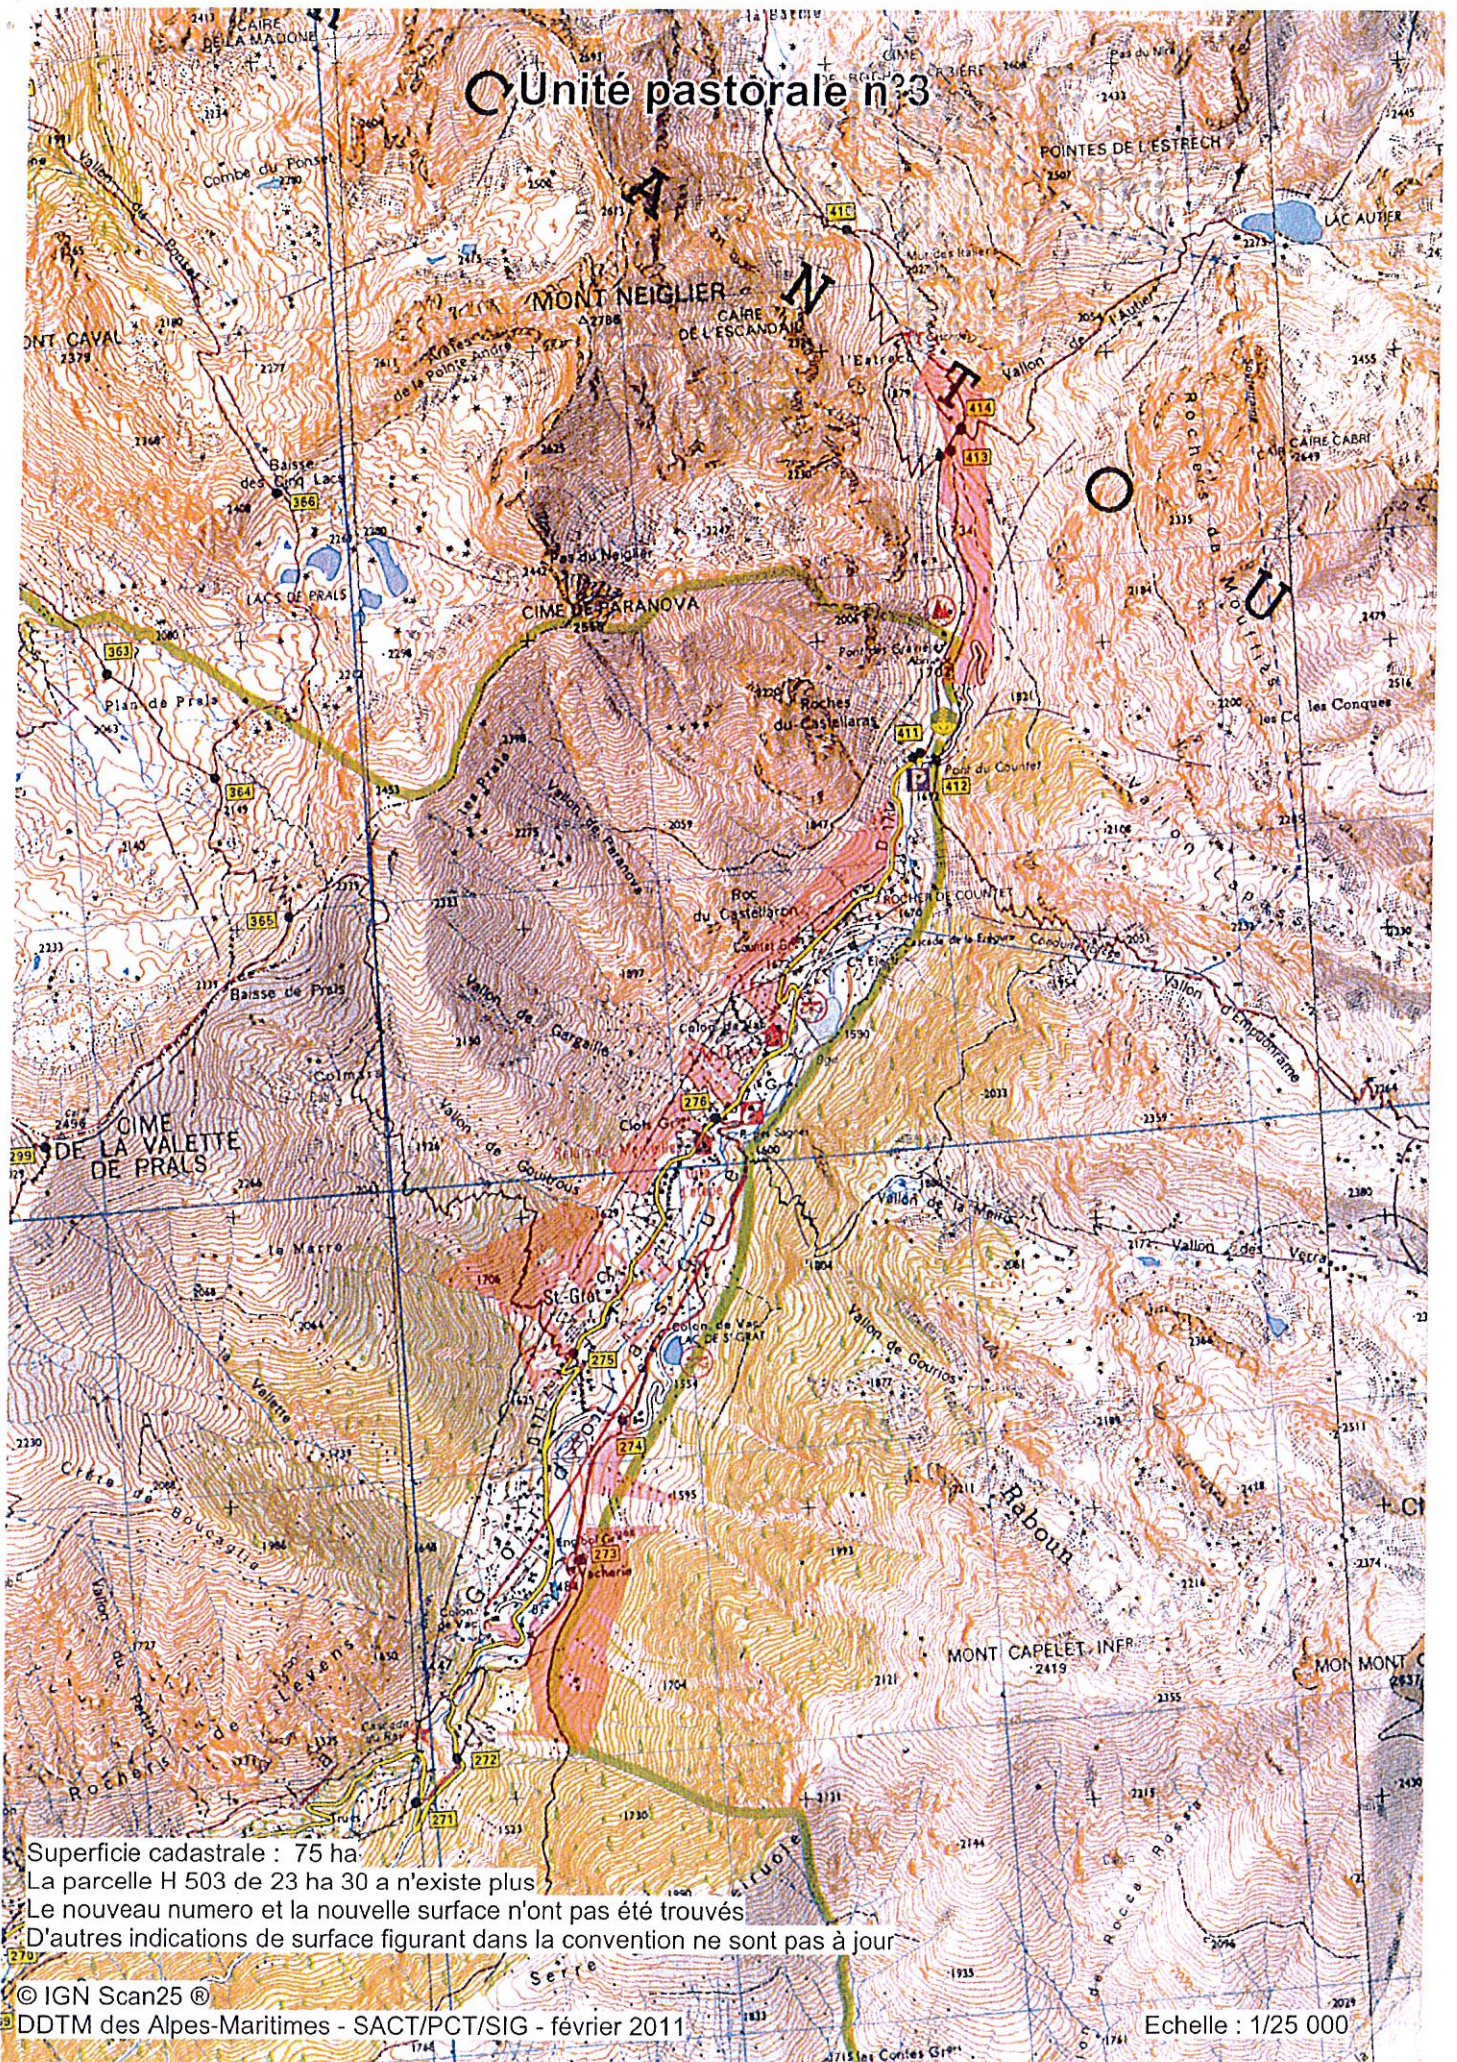

# Unité pastorale n°3

Superficie cadastrale : 75 ha.

La parcelle H 503 de 23 ha 30 a n'existe plus

Le nouveau numero et la nouvelle surface n'ont pas été trouvés

D'autres indications de surface figurant dans la convention ne sont pas à jour